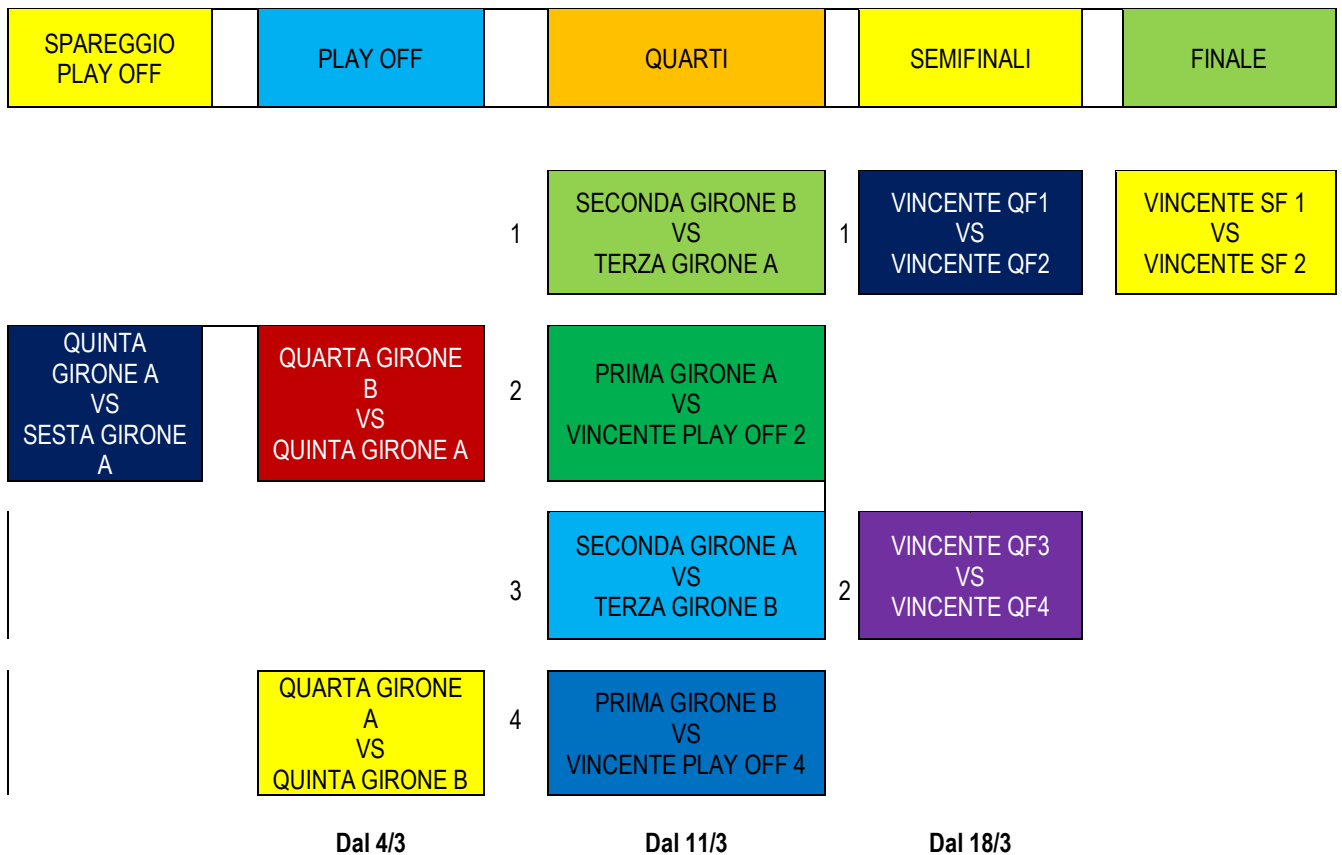

CATEGORIA OPEN

La prima fase si disputa in due gironi con incontri di andata e ritorno al termine della quale le prime, seconde e terze dei due gironi accederanno direttamente ai quarti di finale le altre disputeranno una gara di spareggio play off tra la sesta e la quinta del girone, ed i play off secondo il seguente accoppiamento: